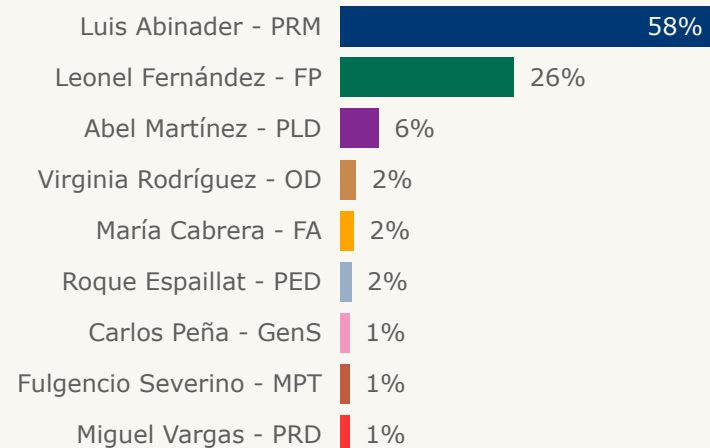

Voto - Luis Abinader

Voto - País

Voto por provincia - Luis Abinader

PRD

LUIS ABINADER

Tendencia del voto por hora

Voto	10	11	12	13
Luis Abinader - PRM	43%	43%	45%	58%
Leonel Fernández - FP	40%	37%	32%	24%
Abel Martínez - PLD	7%	8%	7%	7%
María Cabrera - FA	3%	4%	5%	3%
Virginia Rodríguez - OD	4%	4%	4%	3%
Roque Espaillet - PED	1%	1%	2%	2%
Carlos Peña - GenS	1%	1%	2%	2%
Miguel Vargas - PRD	0%	1%	2%	1%
Fulgencio Severino - MPT	1%	1%	1%	1%
<b>Total</b>	<b>100%</b>	<b>100%</b>	<b>100%</b>	<b>100%</b>