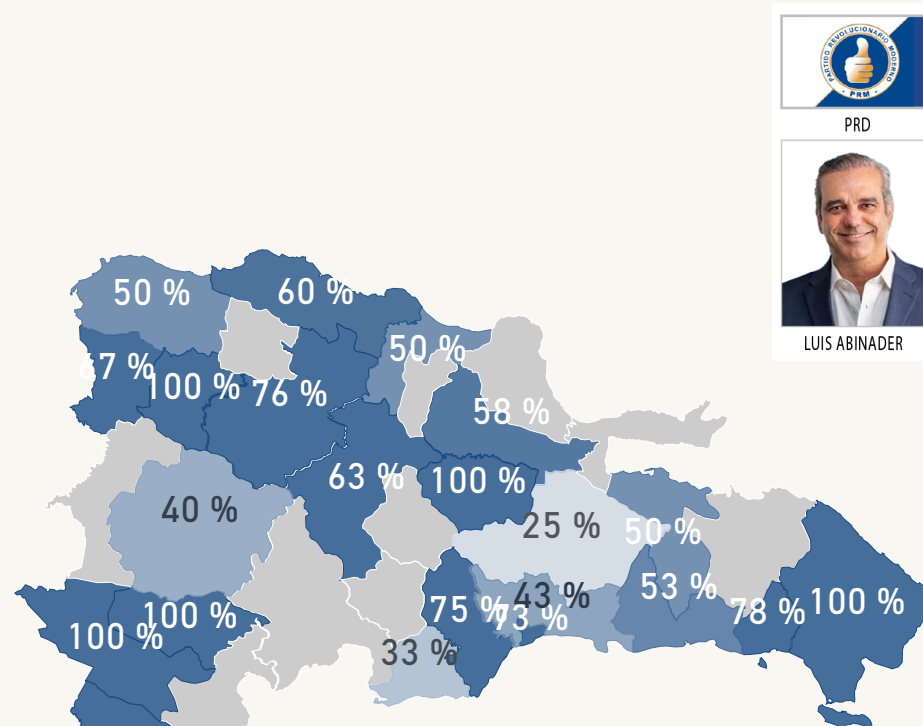

Voto - Luis Abinader

Voto - País

Voto por provincia - Luis Abinader

PRD

LUIS ABINADER

Tendencia del voto por hora

Voto	10	11	12	13
Luis Abinader - PRM	43%	43%	45%	58%
Leonel Fernández - FP	40%	37%	32%	24%
Abel Martínez - PLD	7%	8%	7%	7%
María Cabrera - FA	3%	4%	5%	3%
Virginia Rodríguez - OD	4%	4%	4%	3%
Roque Espaillet - PED	1%	1%	2%	2%
Carlos Peña - GenS	1%	1%	2%	2%
Miguel Vargas - PRD	0%	1%	2%	1%
Fulgencio Severino - MPT	1%	1%	1%	1%
<b>Total</b>	<b>100%</b>	<b>100%</b>	<b>100%</b>	<b>100%</b>