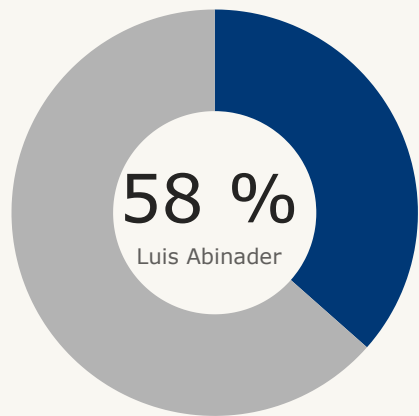

Voto - Luis Abinader

Voto - País

Voto por provincia - Luis Abinader

PRD

LUIS ABINADER

Tendencia del voto por hora

Voto	10	11	12	13
Luis Abinader - PRM	43%	43%	45%	58%
Leonel Fernández - FP	40%	37%	32%	24%
Abel Martínez - PLD	7%	8%	7%	7%
María Cabrera - FA	3%	4%	5%	3%
Virginia Rodríguez - OD	4%	4%	4%	3%
Roque Espaillet - PED	1%	1%	2%	2%
Carlos Peña - GenS	1%	1%	2%	2%
Miguel Vargas - PRD	0%	1%	2%	1%
Fulgencio Severino - MPT	1%	1%	1%	1%
<b>Total</b>	<b>100%</b>	<b>100%</b>	<b>100%</b>	<b>100%</b>